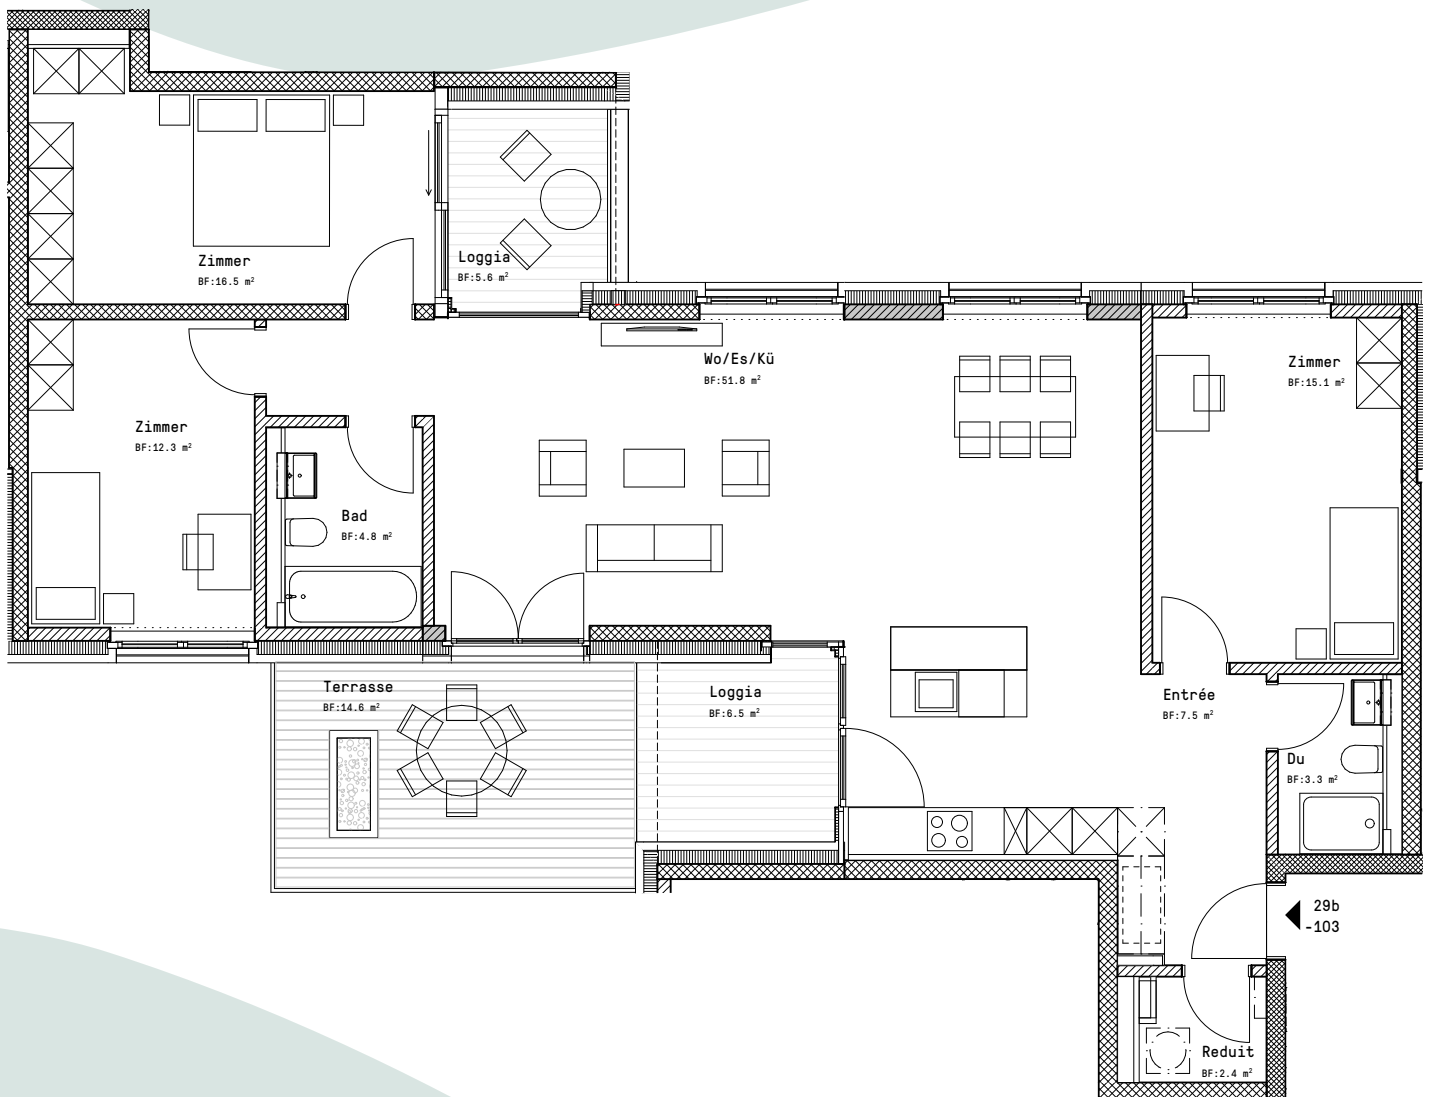

Wohnung Nr. 29b-103

4.5-Zimmerwohnung

Wohnfläche: 112 m²

Terrasse: 15 m²

Mst. 1:100